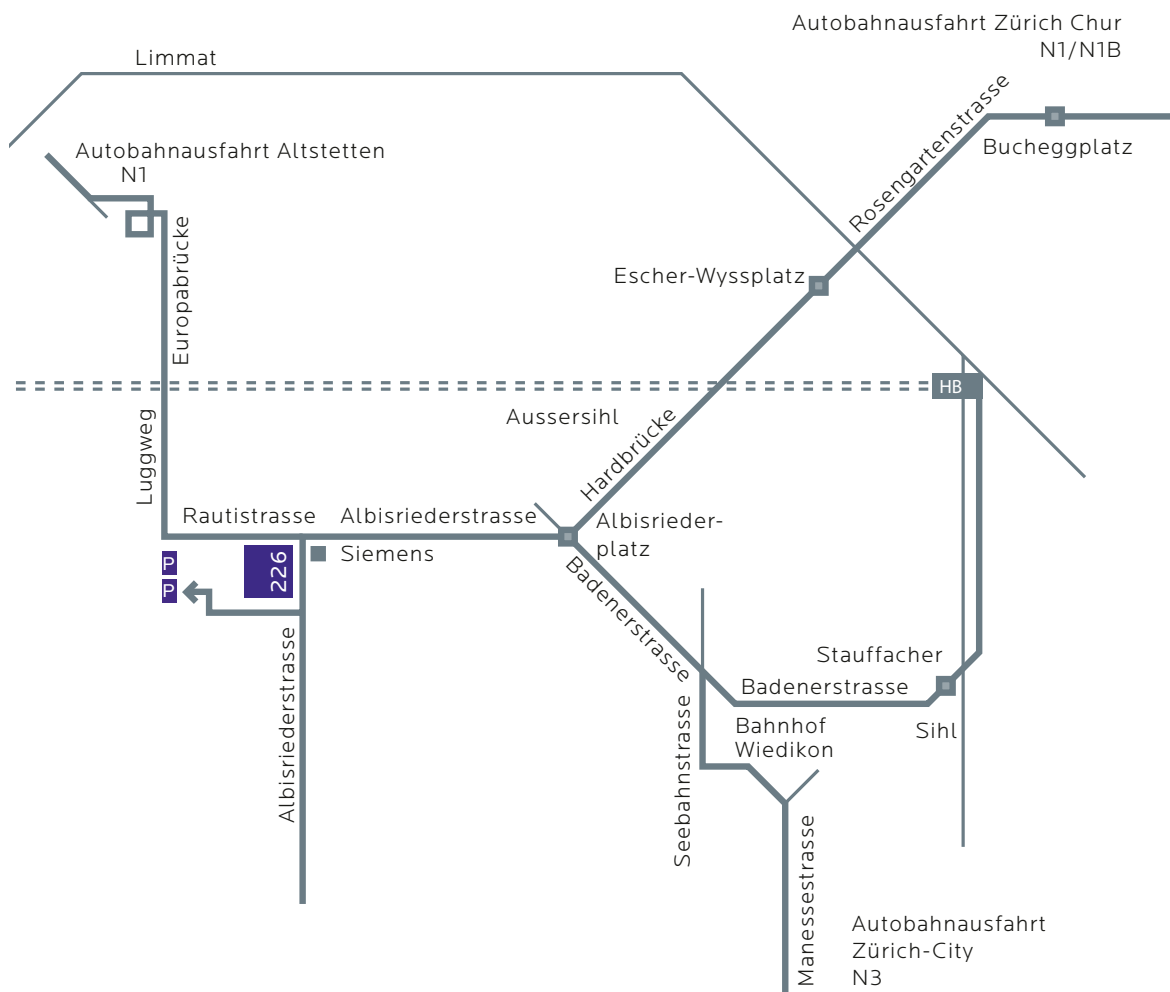

## Anfahrt gyselroth, Albisriederstrasse 226

### Öffentliche Verkehrsmittel

Ab Zürich Hauptbahnhof Tram Nr. 3 in Richtung Albisrieden bis Haltestelle Siemens, Fahrzeit 16 Min.

Ab Bahnhof Altstetten mit Bus Nr. 89 in Richtung Sihlcity bis Haltestelle Albisrank, Fahrzeit: 7Min.

### Privatfahrzeug

Von Albisriederplatz in Richtung Krematorium Sihlfeld auf Albisriederstrasse, der Strasse folgen bis Nr. 226.

Ab Autobahnausfahrt Altstetten über Europabrücke, geradeaus weiter auf Luggwegstrasse, links abbiegen auf Rautistrasse, geradeaus bis zu Tramschienen, Albisriederstrasse 226 ist rechts in der Ecke.

Parkplatznummer: 67 und 68.